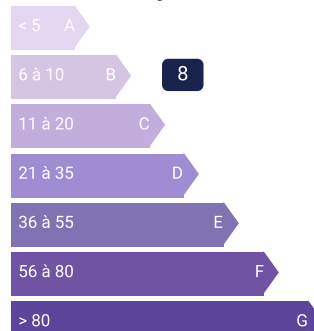

BILANCIO GAS A EFFETTO SERRA B

Basse emissioni di gas serra

Elevate emissioni di gas serra kWhEP/m².in/li>

COMPROPRIETÀ

Numero di lotti	Non divulgato
Costi	Non divulgato