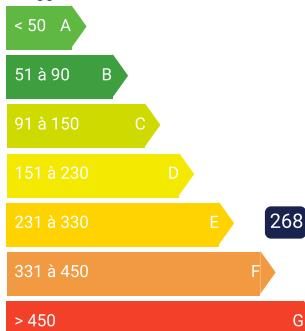

DIAGNOSTICA DELLE PRESTAZIONI ENERGETICHE

VALUTAZIONE ENERGETICA E

Alloggiamento a basso costo

Alloggiamento ad alto consumo energetico kWhEP/m².in