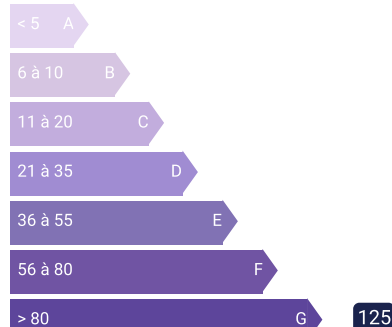

BILANCIO GAS A EFFETTO SERRA G

Basse emissioni di gas serra

Elevate emissioni di gas serra kWhEP/m².in/li>

COMPROPRIETÀ

Numero di lotti	Non divulgato
Costi	Non divulgato