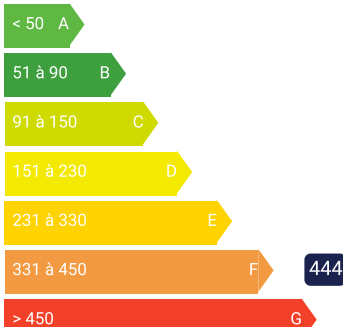

**VENDITE**

**1 272 000 €**

**SPESA DI AGENZIA INCLUSA**

**Casa La Turbie 123 m<sup>2</sup>**

**LA TURBIE**

**DESCRIZIONE PROPRIETÀ**

**Casa La Turbie 123 m<sup>2</sup>**

<b>Riferimento</b>	770
<b>Appartamento Standing</b>	4 pièces + Vecchio
<b>Vista</b>	Mare lontano,
<b>Superf. abitabile</b>	123 m <sup>2</sup>
<b>Superf. terrazzo</b>	n.s.
<b>Posizione veicolo</b>	1
<b>Tipo di posizione del veicolo</b>	Garage interno
<b>Piano</b>	2 étages
<b>Prestazione</b>	,
<b>Riscaldamento</b>	Individuale
<b>T. riscaldamento</b>	Gasolio
<b>Cantina</b>	Si
<b>Costi</b>	Non divulgato
<b>T. fondiaria</b>	1738
<b>Tassa abitazione</b>	Non divulgato
<b>Acces. minorato</b>	No
<b>Esposizione</b>	Sud-est

VENDITE CASA 4 PIÈCES + VECCHIO MARE LONTANO GARAGE INTERNO

2 ÉTAGESÈME PIANO GASOLIO LA TURBIE 1000M MARE SUD-EST

**DIAGNOSTICA DELLE PRESTAZIONI ENERGETICHE**

VALUTAZIONE ENERGETICA F

Alloggiamento a basso costo

Alloggiamento ad alto consumo energetico kWhEP/m<sup>2</sup>.in

BILANCIO GAS A EFFETTO SERRA G

Basse emissioni di gas serra

Elevate emissioni di gas serra kWhEP/m<sup>2</sup>.in/li>

**COMPROPRIETÀ**

<b>Numero di lotti</b>	Non divulgato
<b>Costi</b>	Non divulgato