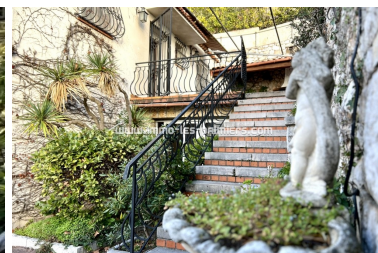

**VENDITE**

**1 272 000 €**

**SPESA DI AGENZIA INCLUSA**

**Casa La Turbie 123 m<sup>2</sup>**

**LA TURBIE**

**DESCRIZIONE PROPRIETÀ**

**Casa La Turbie 123 m<sup>2</sup>**

<b>Riferimento</b>	770
<b>Appartamento Standing</b>	4 pièces + Vecchio
<b>Vista</b>	Mare lontano,
<b>Superf. abitabile</b>	123 m <sup>2</sup>
<b>Superf. terrazzo</b>	n.s.
<b>Posizione veicolo</b>	1
<b>Tipo di posizione del veicolo</b>	Garage interno
<b>Piano</b>	2 étages
<b>Prestazione</b>	,
<b>Riscaldamento</b>	Individuale
<b>T. riscaldamento</b>	Gasolio
<b>Cantina</b>	Si
<b>Costi</b>	Non divulgato
<b>T. fondiaria</b>	1738
<b>Tassa abitazione</b>	Non divulgato
<b>Acces. minorato</b>	No
<b>Esposizione</b>	Sud-est

VENDITE CASA 4 PIÈCES + VECCHIO MARE LONTANO GARAGE INTERNO

2 ÉTAGESÈME PIANO GASOLIO LA TURBIE 1000M MARE SUD-EST

**DIAGNOSTICA DELLE PRESTAZIONI ENERGETICHE**

VALUTAZIONE ENERGETICA F

Alloggiamento a basso costo